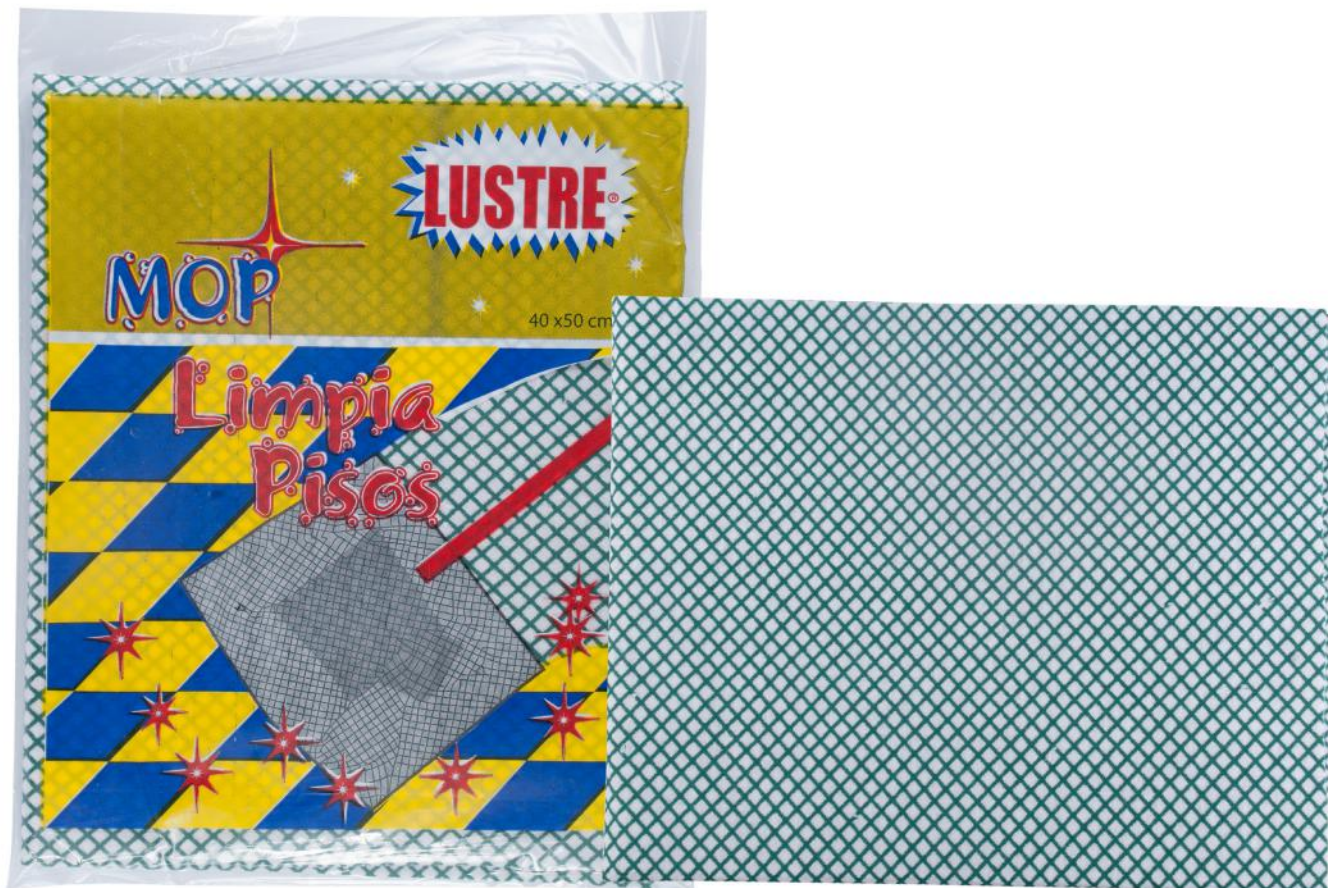

LUSTRE

Mop

Lustre Mop Limpia Pisos

- Limpia, lava y seca al mismo tiempo.
- Se puede usar en pisos internos y externos.

Código

7861032600315

Dimensiones

40cm x 50cm